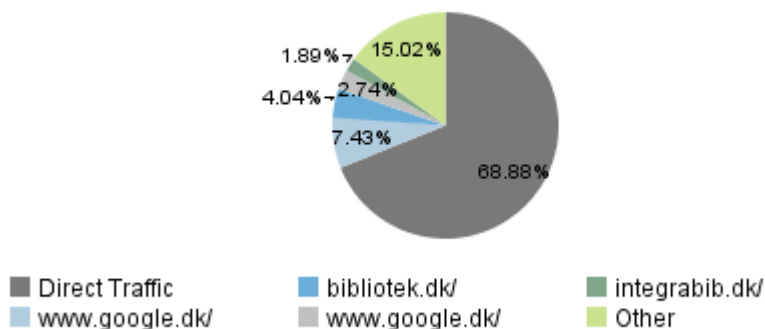

Yderligere oplysninger kan ses på: <http://danbib.dk/index.php?doc=bibdkstatistik#bestilling>

Hvor kommer brugerne fra?

Oplysninger fra Webtrends 4. kvartal 2013

Referring Site

Visits

Resten fordeler sig på tusindvis af forskellige url'er, med de største biblioteker, Filmstriben og Biblioteksvagten blandt toptye.